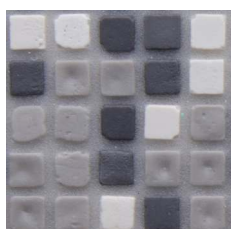

bianco

perla

cemento

antracite

carbone

avorio

champagne

sunset

ruggine

moro

mix3
avorio
champagne
bianco

mix7
avorio
perla
bianco

mix2
antracite
perla
bianco

mix4
carbone
antracite
cemento

mix1
moro
ruggine
avorio

acqua

cielo

mix5
cielo
acqua
bianco

mix6
acqua
smeraldo
bianco

smeraldo

FUGALITE KERAKOLL

bianco – 02 grigio luce
perla – 03 grigio perla
cemento – 04 grigio ferro
antracite – 05 antracite
carbone – 06 nero

avorio – invisibile neutro
champagne – invisibile neutro
sunset – invisibile neutro
ruggine – invisibile neutro
moro – 48 moka

mix3 – invisibile neutro
mix7 – invisibile neutro
mix2 – invisibile neutro
mix4 – 05 antracite
mix1 – invisibile neutro

acqua – invisibile neutro
cielo – invisibile neutro
mix5 – invisibile neutro
mix6 – invisibile neutro
smeraldo – invisibile neutro