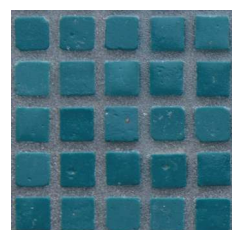

bianco

perla

cemento

antracite

carbone

avorio

champagne

sunset

ruggine

moro

mix3
avorio
champagne
bianco

mix7
avorio
perla
bianco

mix2
antracite
perla
bianco

mix4
carbone
antracite
cemento

mix1
moro
ruggine
avorio

acqua

cielo

mix5
cielo
acqua
bianco

mix6
acqua
smeraldo
bianco

smeraldo

FUGALITE KERAKOLL

bianco – 02 grigio luce
perla – 03 grigio perla
cemento – 04 grigio ferro
antracite – 05 antracite
carbone – 06 nero

avorio – invisibile neutro
champagne – invisibile neutro
sunset – invisibile neutro
ruggine – invisibile neutro
moro – 48 moka

mix3 – invisibile neutro
mix7 – invisibile neutro
mix2 – invisibile neutro
mix4 – 05 antracite
mix1 – invisibile neutro

acqua – invisibile neutro
cielo – invisibile neutro
mix5 – invisibile neutro
mix6 – invisibile neutro
smeraldo – invisibile neutro