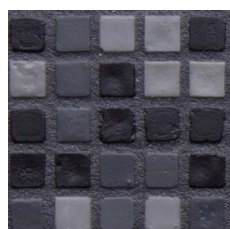

bianco

perla

cemento

antracite

carbone

avorio

champagne

sunset

ruggine

moro

mix3
avorio
champagne
bianco

mix7
avorio
perla
bianco

mix2
antracite
perla
bianco

mix4
carbone
antracite
cemento

mix1
moro
ruggine
avorio

acqua

cielo

mix5
cielo
acqua
bianco

mix6
acqua
smeraldo
bianco

smeraldo

FUGALITE KERAKOLL

bianco – 02 grigio luce
perla – 03 grigio perla
cemento – 04 grigio ferro
antracite – 05 antracite
carbone – 06 nero

avorio – invisibile neutro
champagne – invisibile neutro
sunset – invisibile neutro
ruggine – invisibile neutro
moro – 48 moka

mix3 – invisibile neutro
mix7 – invisibile neutro
mix2 – invisibile neutro
mix4 – 05 antracite
mix1 – invisibile neutro

acqua – invisibile neutro
cielo – invisibile neutro
mix5 – invisibile neutro
mix6 – invisibile neutro
smeraldo – invisibile neutro