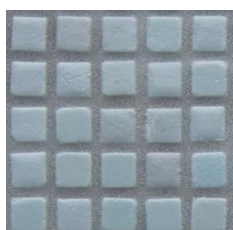

ruggine

moro

mix3
avorio
champagne
bianco

mix7
avorio
perla
bianco

mix2
antracite
perla
bianco

mix4
carbone
antracite
cemento

mix1
moro
ruggine
avorio

acqua

cielo

mix5
cielo
acqua
bianco

mix6
acqua
smeraldo
bianco

smeraldo

FUGALITE KERAKOLL

bianco – 02 grigio luce
perla – 03 grigio perla
cemento – 04 grigio ferro
antracite – 05 antracite
carbone – 06 nero

avorio – invisibile neutro
champagne – invisibile neutro
sunset – invisibile neutro
ruggine – invisibile neutro
moro – 48 moka