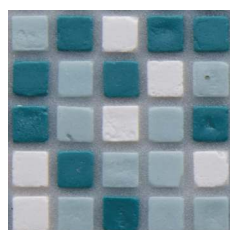

ruggine

moro

mix3
avorio
champagne
bianco

mix7
avorio
perla
bianco

mix2
antracite
perla
bianco

mix4
carbone
antracite
cemento

mix1
moro
ruggine
avorio

acqua

cielo

mix5
cielo
acqua
bianco

mix6
acqua
smeraldo
bianco

smeraldo

FUGALITE KERAKOLL

bianco – 02 grigio luce
perla – 03 grigio perla
cemento – 04 grigio ferro
antracite – 05 antracite
carbone – 06 nero

avorio – invisibile neutro
champagne – invisibile neutro
sunset – invisibile neutro
ruggine – invisibile neutro
moro – 48 moka

mix3 – invisibile neutro
mix7 – invisibile neutro
mix2 – invisibile neutro
mix4 – 05 antracite
mix1 – invisibile neutro

acqua – invisibile neutro
cielo – invisibile neutro
mix5 – invisibile neutro
mix6 – invisibile neutro
smeraldo – invisibile neutro