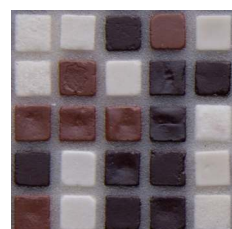

bianco

perla

cemento

antracite

carbone

avorio

champagne

sunset

ruggine

moro

mix3
avorio
champagne
bianco

mix7
avorio
perla
bianco

mix2
antracite
perla
bianco

mix4
carbone
antracite
cemento

mix1
moro
ruggine
avorio

acqua

cielo

mix5
cielo
acqua
bianco

mix6
acqua
smeraldo
bianco

smeraldo

FUGALITE KERAKOLL

bianco – 02 grigio luce
perla – 03 grigio perla
cemento – 04 grigio ferro
antracite – 05 antracite
carbone – 06 nero

avorio – invisibile neutro
champagne – invisibile neutro
sunset – invisibile neutro
ruggine – invisibile neutro
moro – 48 moka

mix3 – invisibile neutro
mix7 – invisibile neutro
mix2 – invisibile neutro
mix4 – 05 antracite
mix1 – invisibile neutro

acqua – invisibile neutro
cielo – invisibile neutro
mix5 – invisibile neutro
mix6 – invisibile neutro
smeraldo – invisibile neutro