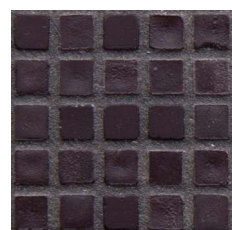

bianco

perla

cemento

antracite

carbone

avorio

champagne

sunset

ruggine

moro

mix3
avorio
champagne
bianco

mix7
avorio
perla
bianco

mix2
antracite
perla
bianco

mix4
carbone
antracite
cemento

mix1
moro
ruggine
avorio

acqua

cielo

mix5
cielo
acqua
bianco

mix6
acqua
smeraldo
bianco

smeraldo

FUGALITE KERAKOLL

bianco – 02 grigio luce
perla – 03 grigio perla
cemento – 04 grigio ferro
antracite – 05 antracite
carbone – 06 nero

avorio – invisibile neutro
champagne – invisibile neutro
sunset – invisibile neutro
ruggine – invisibile neutro
moro – 48 moka